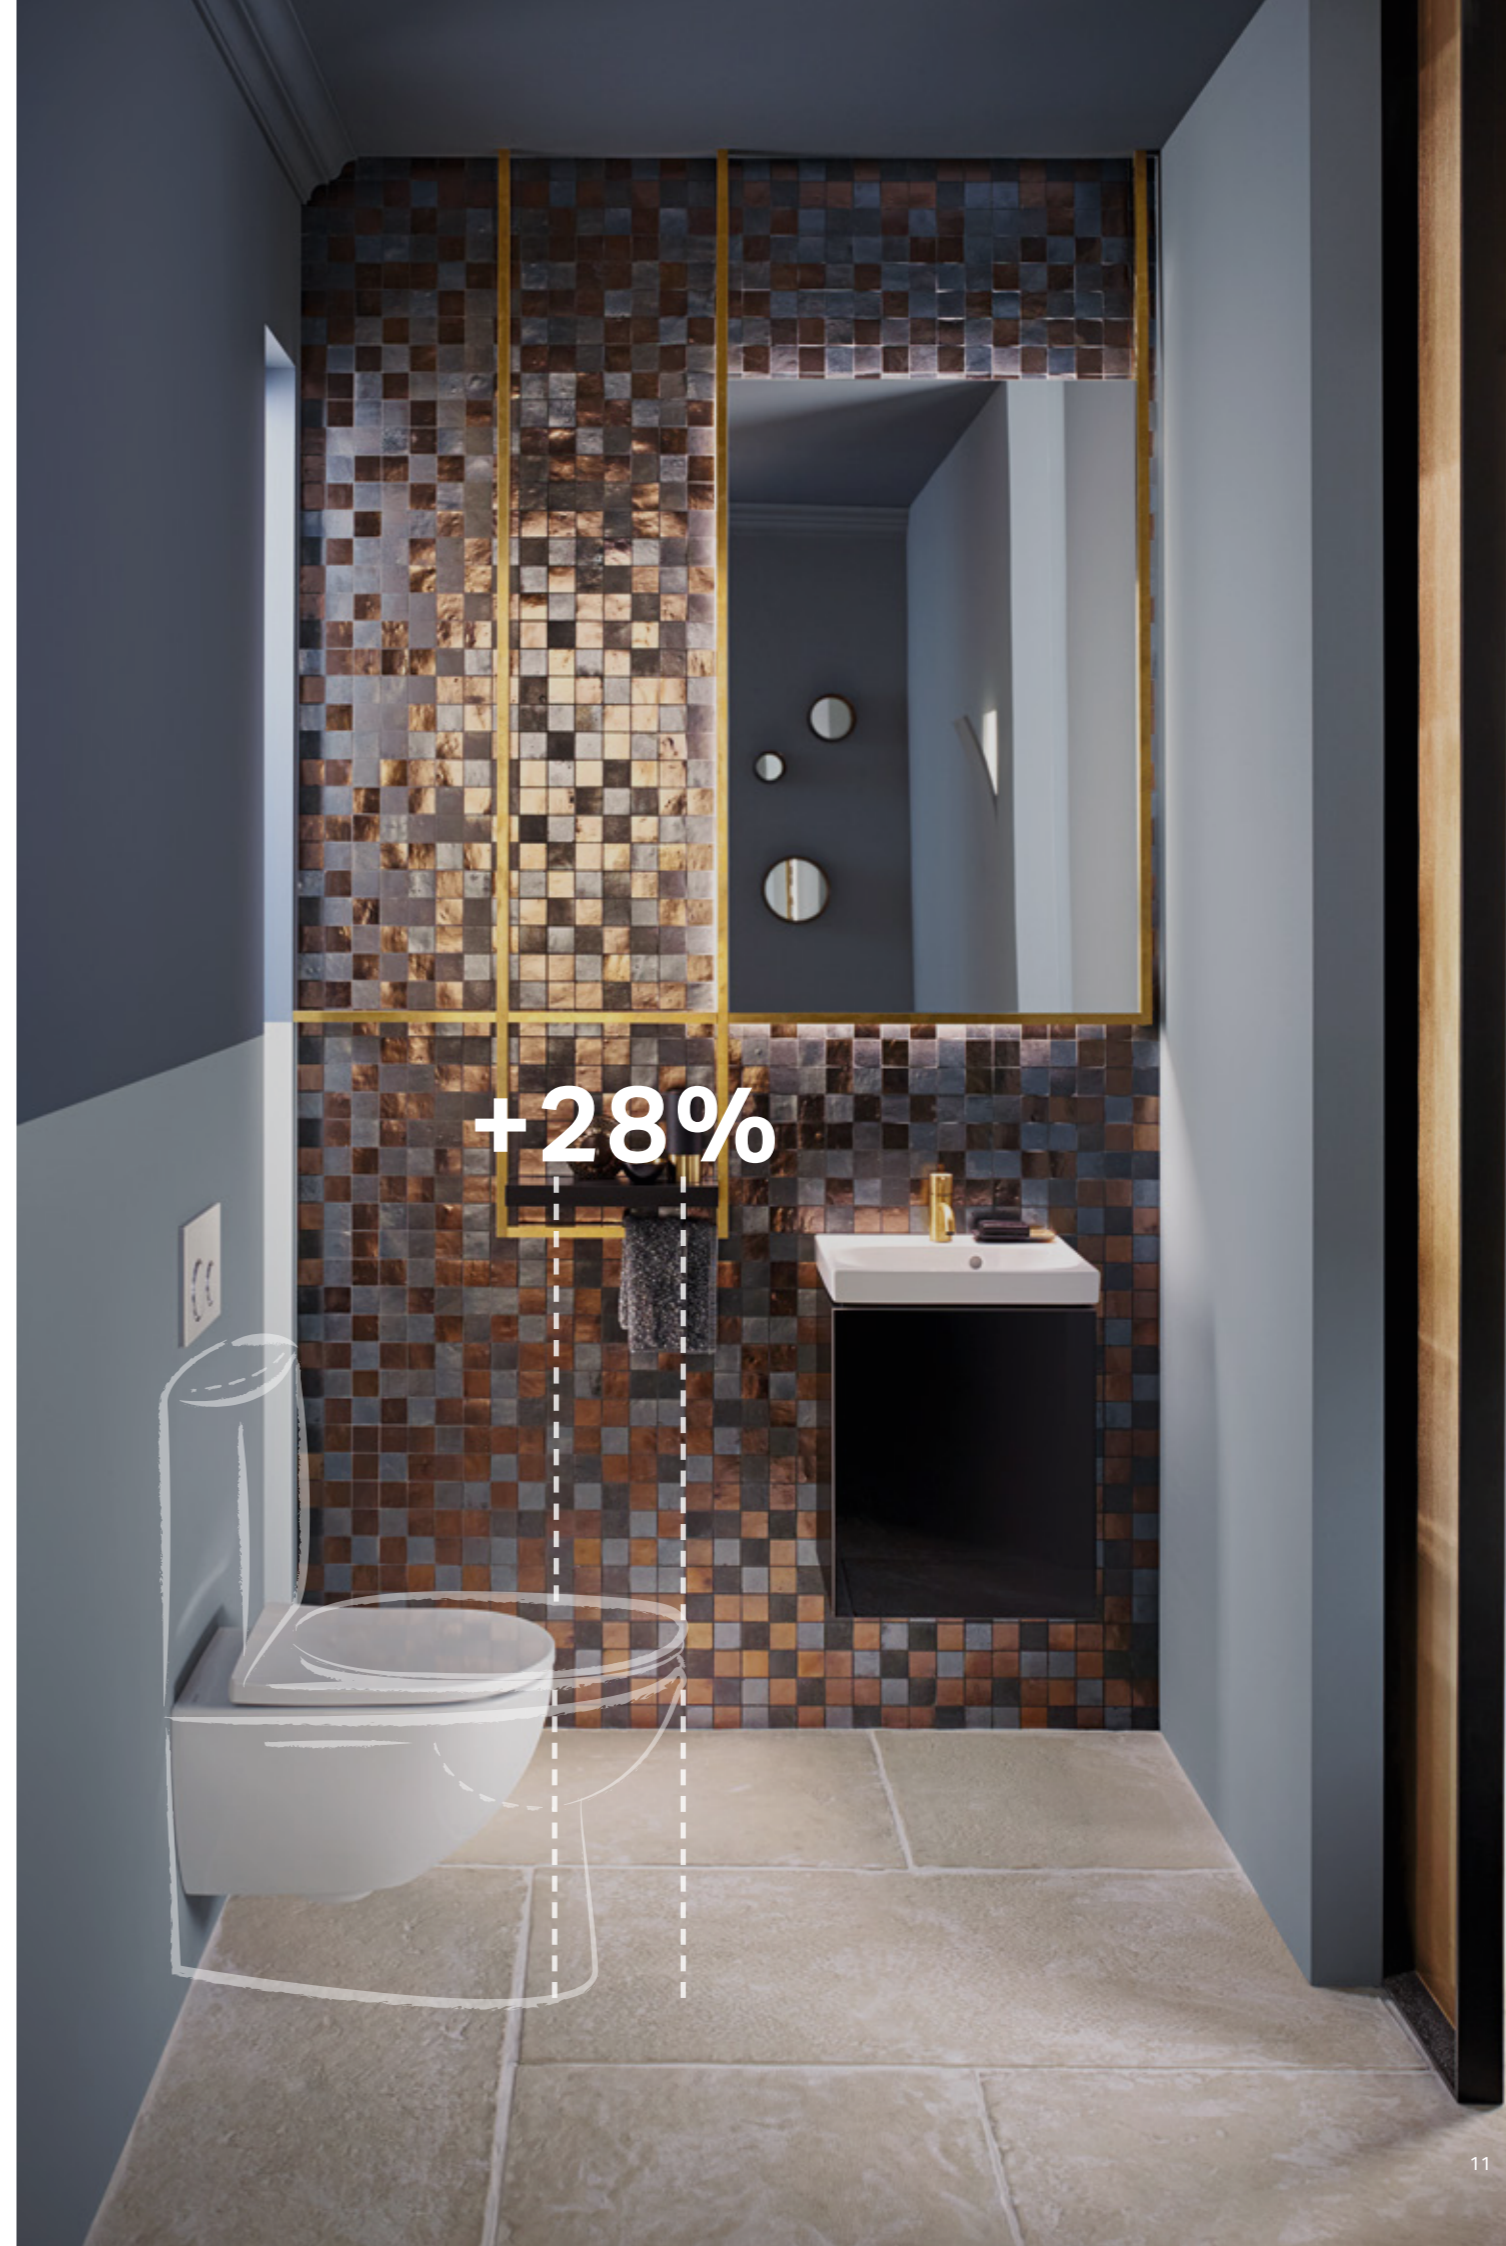

RAZÕES PARA ESCOLHER A SANITA SUSPENSA

POUPAR ESPAÇO É GANHAR EM CONFORTO

Poupar espaço não só é crucial para dar à sua casa de banho um toque moderno, mas também para melhorar o seu conforto. Dependendo da casa de banho, a necessidade de ganhar espaço é um fator muito importante. Tanto se a casa de banho for pequena como se não for, ter mais espaço na casa de banho ajuda a movimentarmo-nos de forma mais cómoda na divisão e a ter mais sensação de bem-estar.

POUPE ESPAÇO COM A SANITA SUSPENSA

Pode poupar espaço na casa de banho porque a mesma é pequena ou simplesmente por comodidade.

↑
Uma sanita ao chão projeta-se profundamente na divisão.
Uma sanita suspensa ajuda a ganhar espaço.