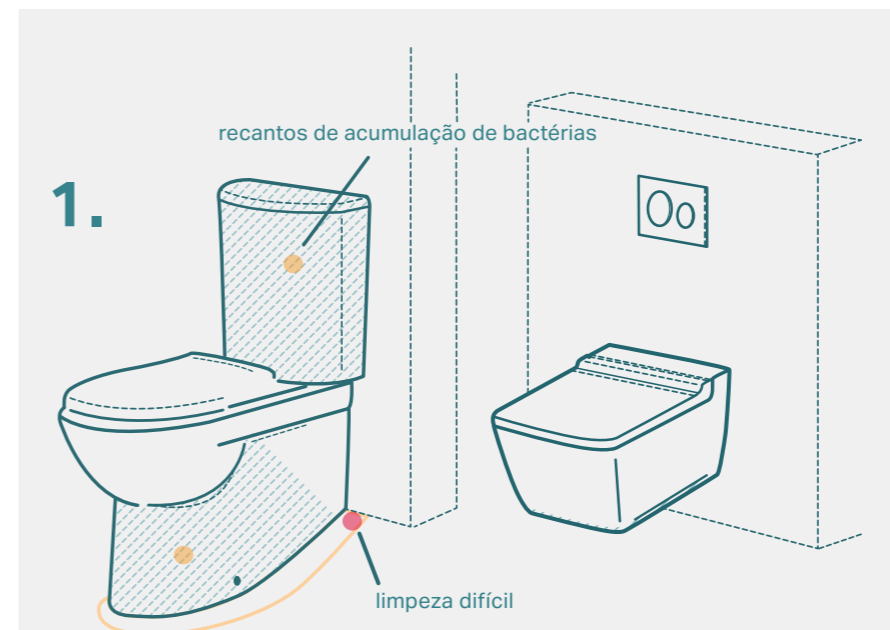

SANITAS SUSPENSAS FÁCIL DE LIMPAR

1. Uma sanita ao chão com autoclismo de exterior dá muito mais trabalho a limpar do que uma suspensa. Esta última tem menos cantos onde a sujidade e o pó podem ficar agarrados. Os germes não têm onde se esconder.

2. «Mais higiénico» não significa que demora mais tempo a limpar a casa de banho. Pelo contrário: a solução suspensa limpa-se muito mais rápido.