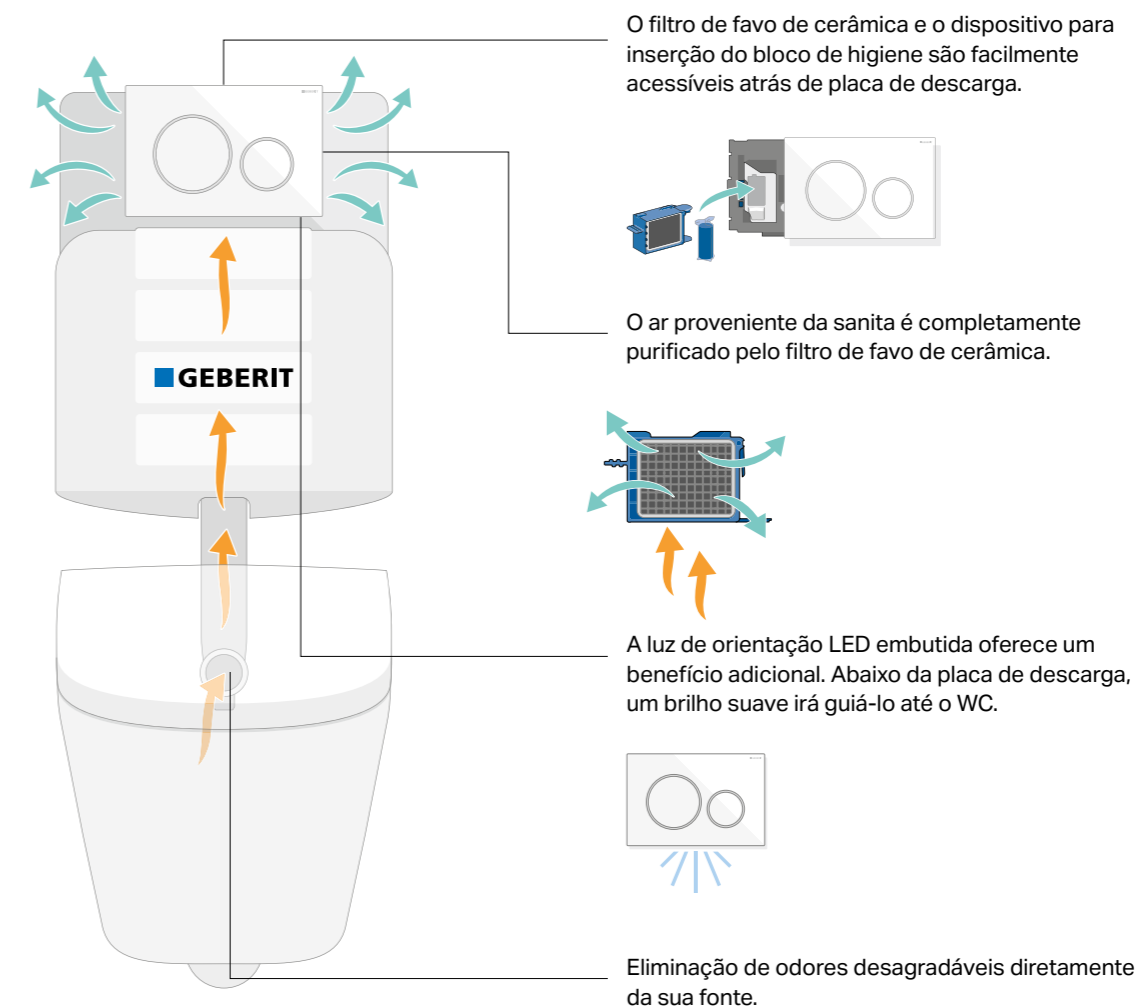

Omega30

Omega60

VER PLACAS DE DESCARGA

Para mais informações, pode descarregar o catálogo de placas de descarga Geberit:

GEBERIT DUOFRESH MELHOR SEM ODORES

O Geberit DuoFresh é a solução para que o ar da sua casa de banho esteja sempre limpo: os odores desagradáveis são extraídos diretamente na sua origem: no interior da taça da sanita. O filtro de favo de cerâmica garante uma limpeza profunda do ar antes de este retornar à casa de banho através da placa.

Sinopse das vantagens:

- Ter uma boa qualidade do ar não deveria ser um luxo, está comprovado que os odores influenciam o nosso humor.
- O Geberit DuoFresh é mais eficiente e poupa mais energia do que qualquer ambientador ou janelas abertas.
- O Geberit DuoFresh é intuitivo apesar de toda a sua tecnologia estar oculta dentro da parede.
- Compatível com os autoclismos de interior Geberit Sigma e quase todas as placas de descarga Sigma.
- Geberit DuoFresh elimina os maus odores diretamente na sanita, o ar é limpo através de um filtro de favo de cerâmica e o ar limpo retorna à casa de banho.

Deslize a placa de descarga lateralmente.

Puxe o acessório que se encontra por detrás da placa de descarga.

No acessório pode facilmente mudar o filtro que purifica o ar e a pastilha que higieniza a água no autoclismo.

Uma luz de orientação sob a placa de descarga guia-o até à sanita. Graças ao sensor de proximidade, o módulo de eliminação de odores é ativado automaticamente quando deteta alguém na casa de banho.

VER VÍDEO
DE INSTALAÇÃO
E MANUTENÇÃO