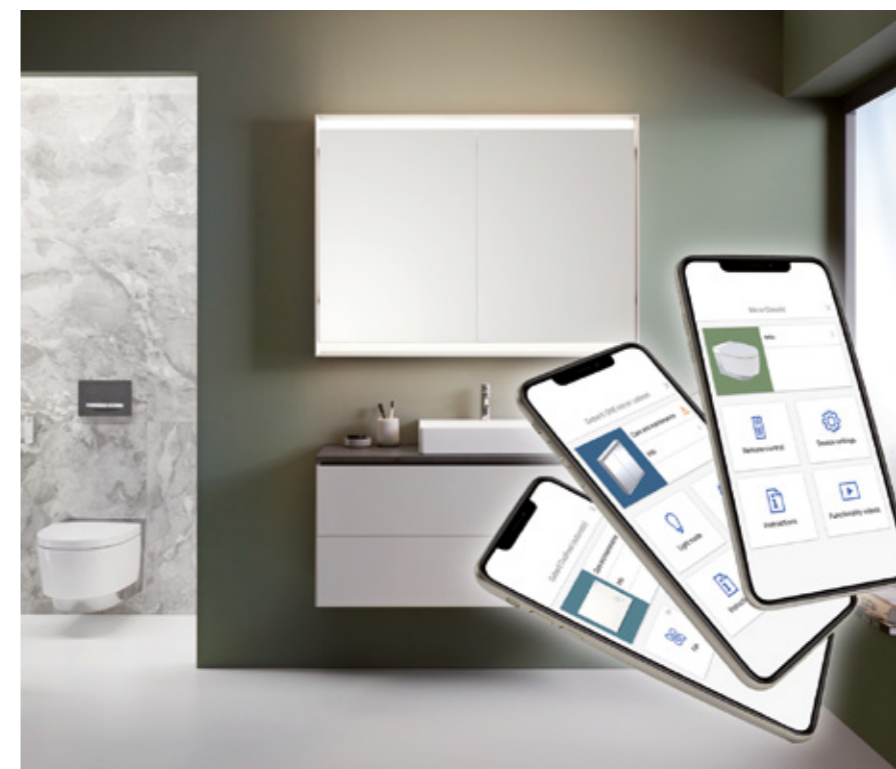

GEBERIT WALL DRAIN

MELHOR EM CONFORTO

PERSONALIZÁVEL

Com a opção de acabamento personalizável, o espelho torna-se praticamente invisível.

O sifão de parede Geberit Wall Drain para duchos de alvenaria é uma solução inovadora que coloca a drenagem do duche na parede e melhora o conforto ao eliminar as grelhas metálicas do chão. Não se trata apenas de uma solução estética, mas técnica dado que simplifica em grande medida a instalação de um duche de alvenaria, dado que todas as instalações ficam atrás da parede. O pavimento transforma-se numa superfície contínua e sem obstáculos que se pode revestir facilmente e até equipar com aquecimento por chão radiante, sem interrupção.

GEBERIT HOME

A aplicação gratuita Geberit Home permite:

- Configurar e controlar os produtos inteligentes Geberit: sanitas bidé Geberit AquaClean, módulo de eliminação de odores DuoFresh, armário com espelho Geberit ONE com ComfortLight.
- Obter os manuais do utilizador em formato digital.
- Aceder à informação de contacto e apoio ao cliente.
- Aceder à informação sobre cuidados e manutenção.
- Executar tarefas de manutenção utilizando a aplicação.